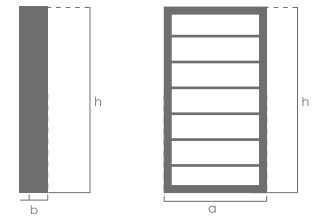

h₂ = altezza bracciolo, armrest height, Höhe Armlehne, hauteur des accoudoirs, altura brazo.
h₃ = altezza schienale, backrest height, Höhe Rückenlehne, hauteur du dossier, altura respaldo.

*** Altezza seduta con cuscino quando il cuscino è incluso.** / Height of the seat with cushion, if it is included. / Höhe des Sitzes mit Kissen, wenn es inbegriffen ist. / Hauteur séance si le coussin est inclus. / Altura asiento si el cojin está incluido.

Sedute - Seats, Sitz, Sièges, Sentadas

Poltrona - Armchair, Sessel, Fauteuil, Sillón

Divano - Sofa, Sofa, Canapé, Sofá

Mobile - Furniture, Möbel, Meuble, Mueble

Libreria - Bookcase, Ücherschrank, Étagère, Librería

Dondolo - Swing seat, Schaukelstuhl, Balancelle, Sillón, Mecedora

Letfino - Sun lounger, Liege, Bain de soleil, Tumbona

SET, JUEGO

A = POLTRONA, ARMCHAIR, FAUTEIL, SESSEL, SILLÓN

B = DIVANO 2/3 POSTI, SOFA 2/3 SEATS, DIVAN 2/3 PLACES, SOFA 2/3 SITZE, SOFA 2/3 SITIOS